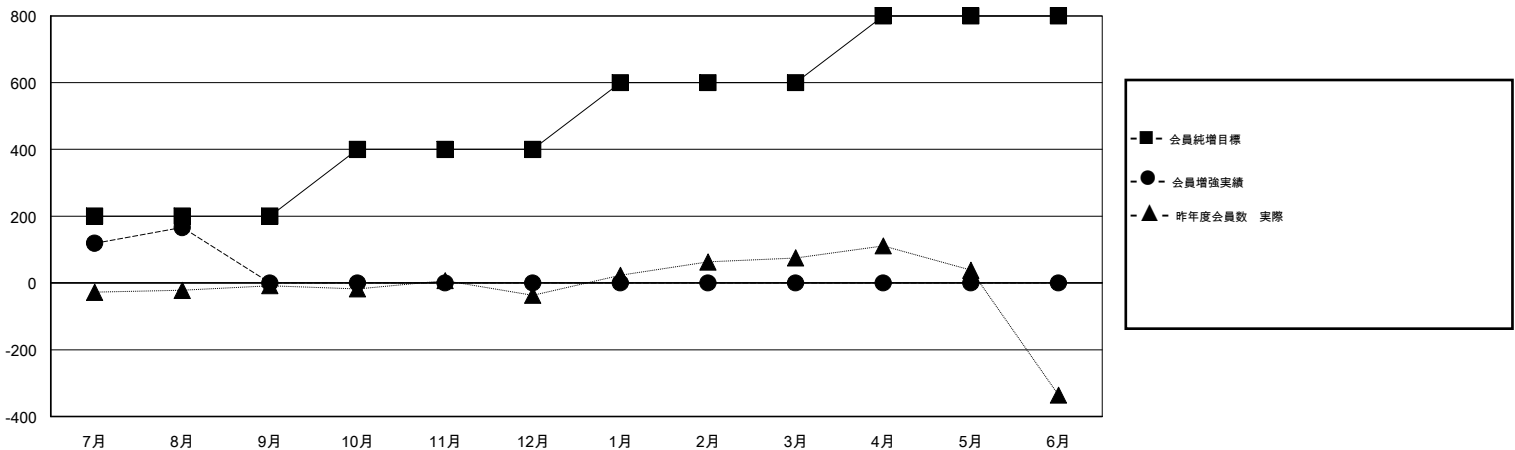

# MONTHLY MEMBERSHIP PROGRESS REPORT

District 330 A

Results as of: 8/31/2019

GMT:

地域 JAPAN

GMT会則地域

クラブ				名			
結果: 2019-2020				結果: 2019-2020			
四半期	新クラブ目標	新クラブ	解散クラブ	四半期	会員純増目標	会員増強実績	退会者(転籍を含む) 実際
7月/8月/9月	0	0	0	7月/8月/9月	200	288	84
10月/11月/12月	1	0	0	10月/11月/12月	200	0	0
1月/2月/3月	1	0	0	1月/2月/3月	200	0	0
4月/5月/6月	1	0	0	4月/5月/6月	200	0	0

新クラブ目標及び実績累計

会員目標及び実績累計

解散クラブ: 0	66 CLUBS OF 195 一名以上の新会員を登録	男女別
退会者	<a href="#">会員累計データを見るには、ここをクリック</a>	男性 4,415 (72.34%)
物故会員 11		女性 1,688 (27.66%)
クラブ解散 0	世帯主/家族会員合計 2,595	
その他 73	国際会費半額の家族会員 1,625	
合計 84		