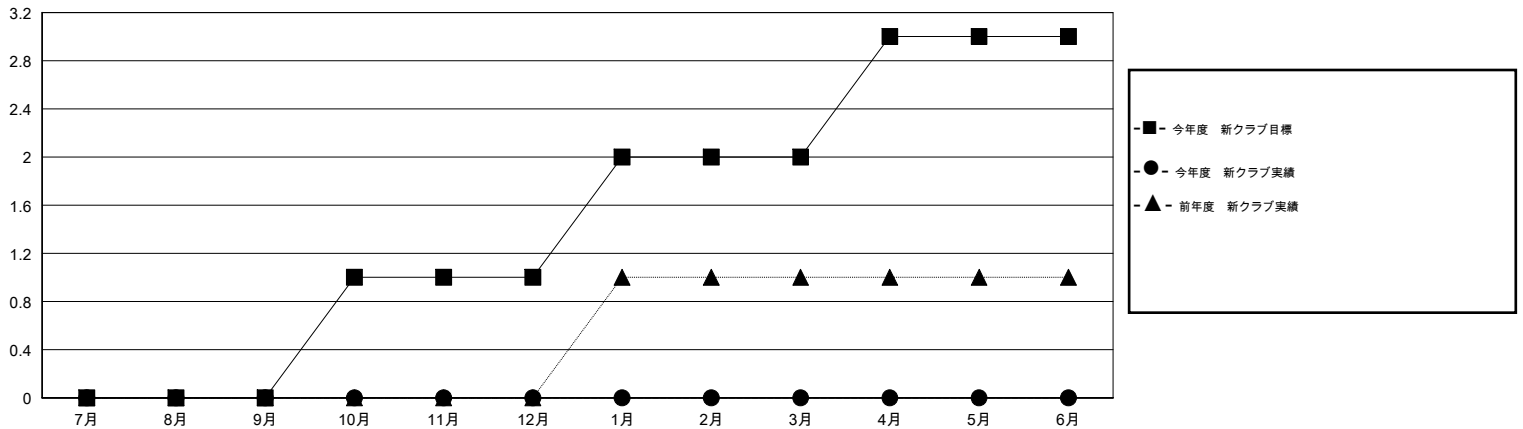

# MONTHLY MEMBERSHIP PROGRESS REPORT

District 330 A

Results as of: 8/31/2019

GMT:

地域 JAPAN

GMT会則地域

クラブ				名			
結果: 2019-2020				結果: 2019-2020			
四半期	新クラブ目標	新クラブ	解散クラブ	四半期	会員純増目標	会員増強実績	退会者(転籍を含む) 実際
7月/8月/9月	0	0	0	7月/8月/9月	200	288	84
10月/11月/12月	1	0	0	10月/11月/12月	200	0	0
1月/2月/3月	1	0	0	1月/2月/3月	200	0	0
4月/5月/6月	1	0	0	4月/5月/6月	200	0	0

新クラブ目標及び実績累計

会員目標及び実績累計

解散クラブ: 0	66 CLUBS OF 195 一名以上の新会員を登録	男女別
退会者	<a href="#">会員累計データを見るには、ここをクリック</a>	男性 4,415 (72.34%)
物故会員 11		女性 1,688 (27.66%)
クラブ解散 0	世帯主/家族会員合計 2,595	
その他 73	国際会費半額の家族会員 1,625	
合計 84		